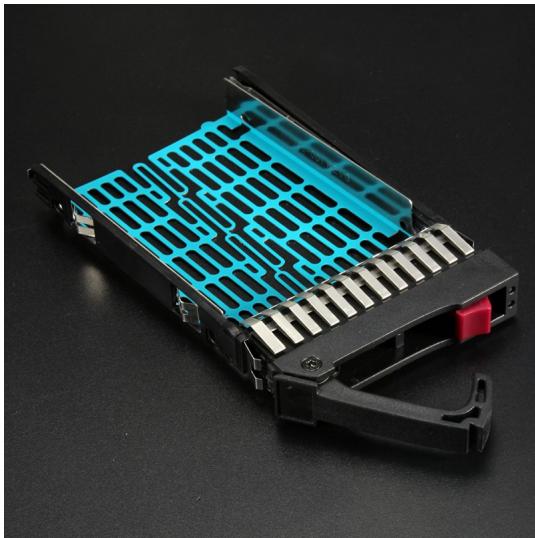

## HP Proliant 2.5 Inch SATA/SAS HDD Hard Drive Tray Bracket

HP Proliant 2.5 Inch SATA/SAS HDD Hard Drive Tray Bracket 2.5 inch SATA/SAS Hard Drive Tray Caddy voor HP Compaq Proliant HP nummer: 378343-002 Met 4 schroefjes

Beschrijving

**2.5 inch SATA/SAS Hard Drive Tray Caddy voor HP Compaq Proliant**

**HP nummer: 378343-002**

**Met 4 schroefjes**

**Specificaties:**

- Size: 2.5 inch
- Interface: SATA/SAS

**Geschied voor de volgende modellen HP Proliant servers:**